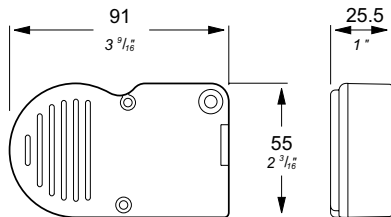

## Art. MD 30

Portiere elettrico

Electric door speaker

Module phonique

Grupo fónico

Porteiro eléctrico

Türsprecheinbaumodul

Volume trasmissione  
Transmission volume  
Volume transmission  
Volumen de transmisión  
Volume de transmissão  
Lautstärkeneinstellung für  
Mikrophon

Volume ricezione  
Reception volume  
Volume réception  
Volumen de recepción  
Volume de réception  
Lautstärkeneinstellung für  
Lautsprecher

**FARFISA**  
INTERCOMS

Mi 2139/1

### Morsetti

- 1 Canale ricezione
- 2 Canale trasmissione
- 3 Alimentazione positiva 6÷8Vcc
- 4 Massa

### Terminales

- 1 Canal de recepción
- 2 Canal de transmisión
- 3 Alimentación positiva 6÷8Vcc
- 4 Masa